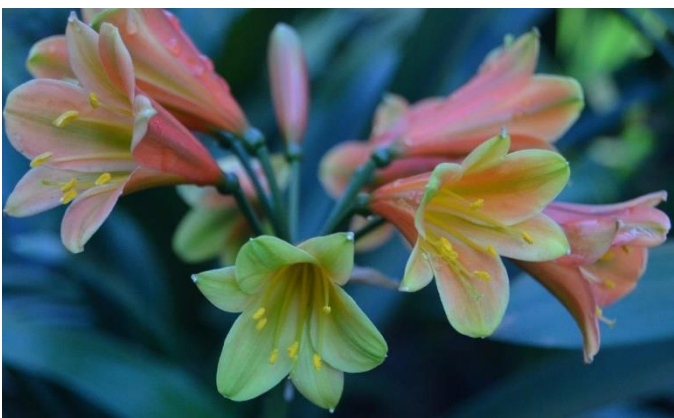

**Green
striped &
green
splash**

R500

**5b -
Green
Fingers**

X

**5p - Green
stripe, light
orange - F1
Green
Fingers**

**Striped
green
fingers**

R400

**6b - Star
Burst -
red
caulmin
X Green
Yel drops**